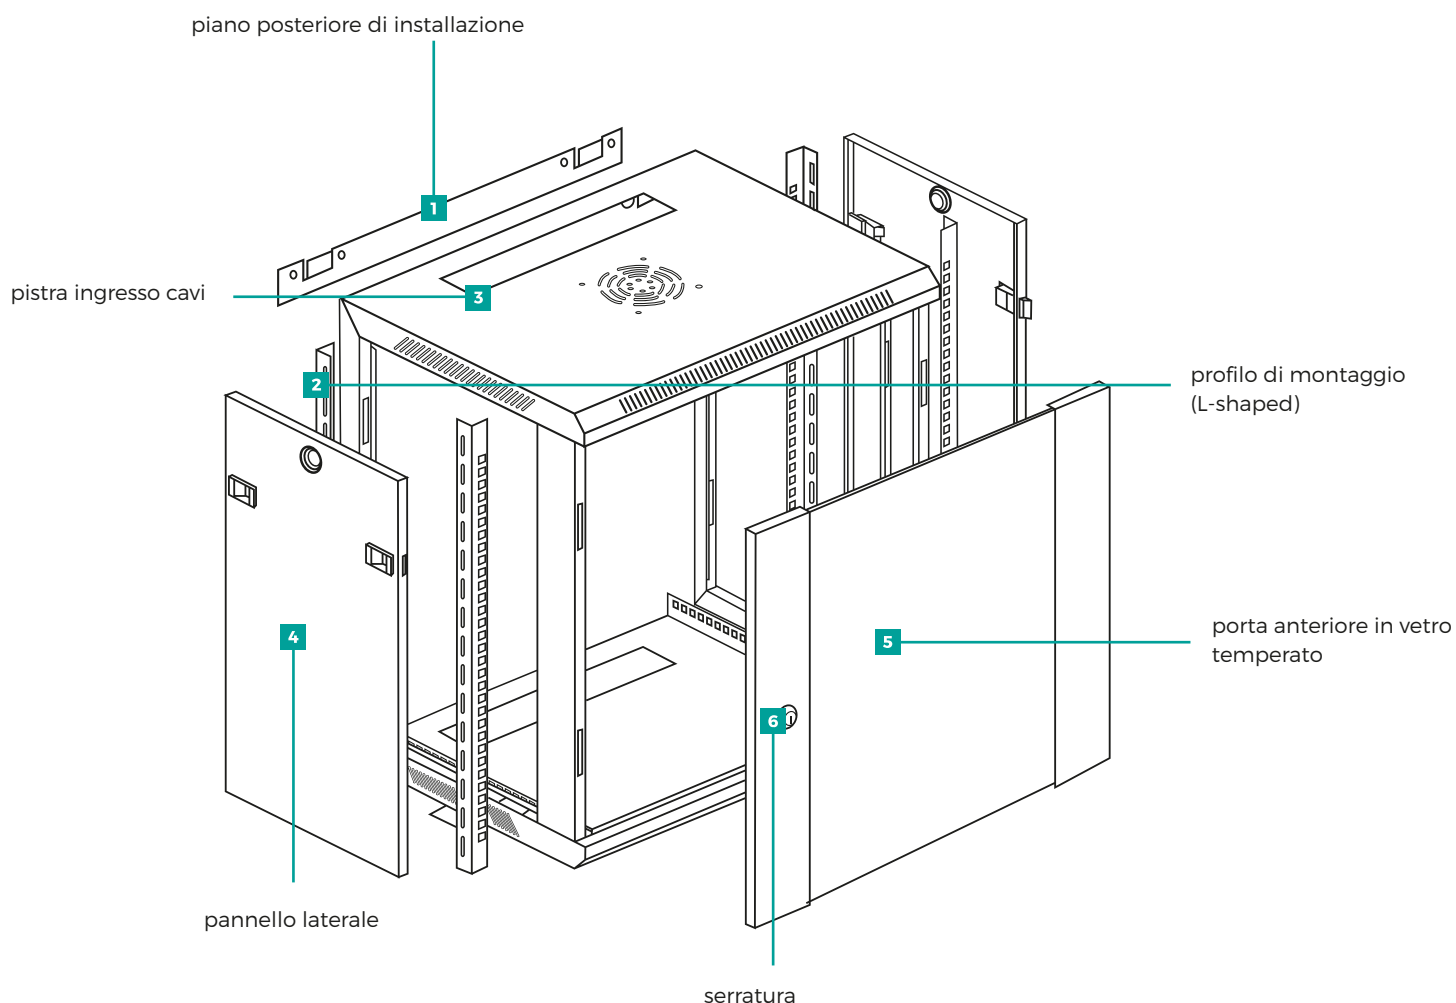

Rack 19" da parete

AR-664WB

6 unità

600 x 450

Versatile e di ampia configurazione

La Gamma di Armadi Rack Mach Power è **molto versatile** e di **ampia configurazione**, adatta a soddisfare tutte le **esigenze di networking e cablaggio strutturato**.

Caratterizzati da un design lineare e moderno, offrono un elevato standard di costruzione con materiali di alta qualità.

La struttura è realizzata in **lamiera pressopiegata** verniciata a polvere, i montanti sono facilmente regolabili con unità di numerazione per una immediata identificazione dei componenti installati. I laterali dell'armadio sono completamente removibili per consentire l'accesso all'interno dal fianco del rack. Le porte sono reversibili complete di vetro temperato e serratura a chiave per impedire l'accesso da parte di persone non autorizzate.

Caratteristiche principali

- > Singola sezione, compatibile con gli standard 10" / 19"
- > Porta frontale in vetro temperato apribile a 180° con serratura a chiave
- > Pannelli laterali removibili (19") e fissi (10") con predisposizione per serratura a chiave
- > Ingresso cavi dall'alto e dal basso tramite piastra pre-tranciata
- > Montanti regolabili e numerati (inclusi)
- > Feritoia ventola sulla parte superiore
- > Installazione pannello posteriore semplificata (solo 19")
- > Kit di messa a terra, kit dadi e viti, ventola da 120mm (inclusi) (ventola solo 19")

Specifiche tecniche

Armadio Rack a Parete	6 unità completamente montato
Struttura in acciaio	1.2mm completamente ispezionabile
Fianchi laterali	Smontabili con predisposizione serrature
Ingresso cavi	Dall'alto e dal basso
Montanti	Regolabili 1,5mm
Passo di foratura del telaio	19"
Porta frontale	Reversibile con vetro temperato 4mm e chiusura a chiave
Rating di protezione	IP20
Verniciatura	Polvere epossidica colore Nero(RAL9004)
Dimensioni	600 x 450 x 370 mm
Peso	15,5 kg